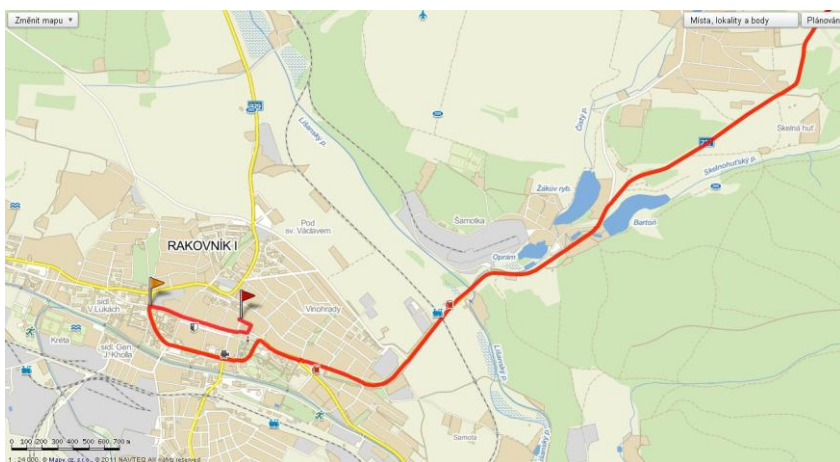

are pleased to invite you to participate on
friendship flying and winter meeting of C/L fans

2013 Rakovník's C/L Indoor GeeBee Cup

Termín konání : 16. – 17. únor 2013

Místo konání : tělocvična 1.základní školy Rakovník
<http://www.1zsrako.cz>

<http://www.mapy.cz/#x=13.731056&y=50.104450&z=15&u=u&umc=9fD0bxYBkNNXeofm4g6YeKhV-5bvfhT¨=Rakovnik%2C%20telocvicna%201.ZS¨=parking¨=restaurant%20Ceska%20chalupa¨=penzion%20Na%20panskem%20mlyne¨=penzion%20Pralinka&t=s>

Příjezd k tělocvičně ze směru od Nového Strašecí/Prahy

Period : 16.-17. February 2013

Place of event : school gymnasium of 1st basic school Rakovník
<http://www.1zsrako.cz>

Driveway to the gymnasium from Nové Strašecí / Prague direction