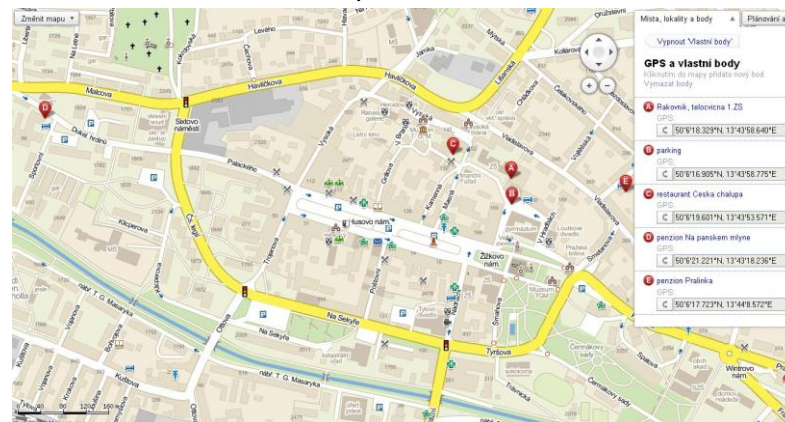

are pleased to invite you to participate on
friendship flying and winter meeting of C/L fans

2013 Rakovník's C/L Indoor GeeBee Cup

Termín konání : 16. – 17. únor 2013

Místo konání : tělocvična 1.základní školy Rakovník
<http://www.1zsrako.cz>

<http://www.mapy.cz/#x=13.731056&y=50.104450&z=15&u=u&umc=9fD0bxYBkNNXeofm4g6YeKhV-5bvfhT¨=Rakovnik%2C%20telocvicna%201.ZS¨=parking¨=restaurant%20Ceska%20chalupa¨=penzion%20Na%20panskem%20mlyne¨=penzion%20Pralinka&t=s>

Příjezd k tělocvičně ze směru od Nového Strašecí/Prahy

Period : 16.-17. February 2013

Place of event : school gymnasium of 1st basic school Rakovník
<http://www.1zsrako.cz>

Driveway to the gymnasium from Nové Strašecí / Prague direction

http://www.mapy.cz/#x=13.752277&y=50.109582&z=13&u=u&rc=13.784279_50.122729_13.724892_50.105399_13.732879_50.104802&rI=50%C2%B07%2721.824%22N%2C%2013%C2%B047%273.405%22E_ulice%20%C4%8Cs.%20legi%C3%AD%2C%20Rakovn%C3%ADk%2C%20okres%20Rakovn%C3%ADk_ulice%20Martinovsk%C3%A9ho%2C%20Rakovn%C3%ADk%2C%20okres%20Rakovn%C3%ADk&rp=%7B%22criterion%22%3A%22fast%22%7D